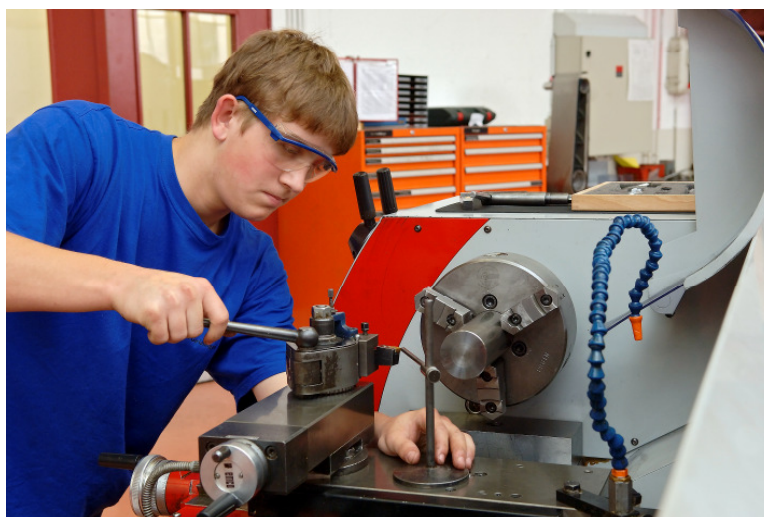

Die Stahl Gerlafingen AG ist ein bedeutendes Unternehmen innerhalb der Beltrame Group. Rund 600 Mitarbeitende stellen aus Stahlschrott Bewehrungs- und Profilstahl her. Wir sind damit der grösste Recycling-Betrieb in der Schweiz. Die Absatzmärkte unserer Produkte liegen in der Schweiz und der EU.

Gestalte deine Zukunft in der Stahl Gerlafingen AG

mit einer umfassenden und interessanten Ausbildung im spannenden Umfeld der Stahl-Branche. Kompetente Betreuung sowie eine Lehrwerkstatt mit ihrer vielseitigen Infrastruktur sind die Grundlagen dazu.

Wir bilden folgende Berufe aus:

Kaufmann / Kauffrau

Automatiker/-in, Polymechniker/-in, Produktionsmechaniker/-in, Mechapraktiker/-in (EBA)

Bist Du an einem dieser Berufe interessiert? Dann ruf uns an. Margot Huonder-Hirschi (Tel. 032 674 28 78) oder Robert Wälchli (Tel. 032 674 28 82) informieren Dich gerne.