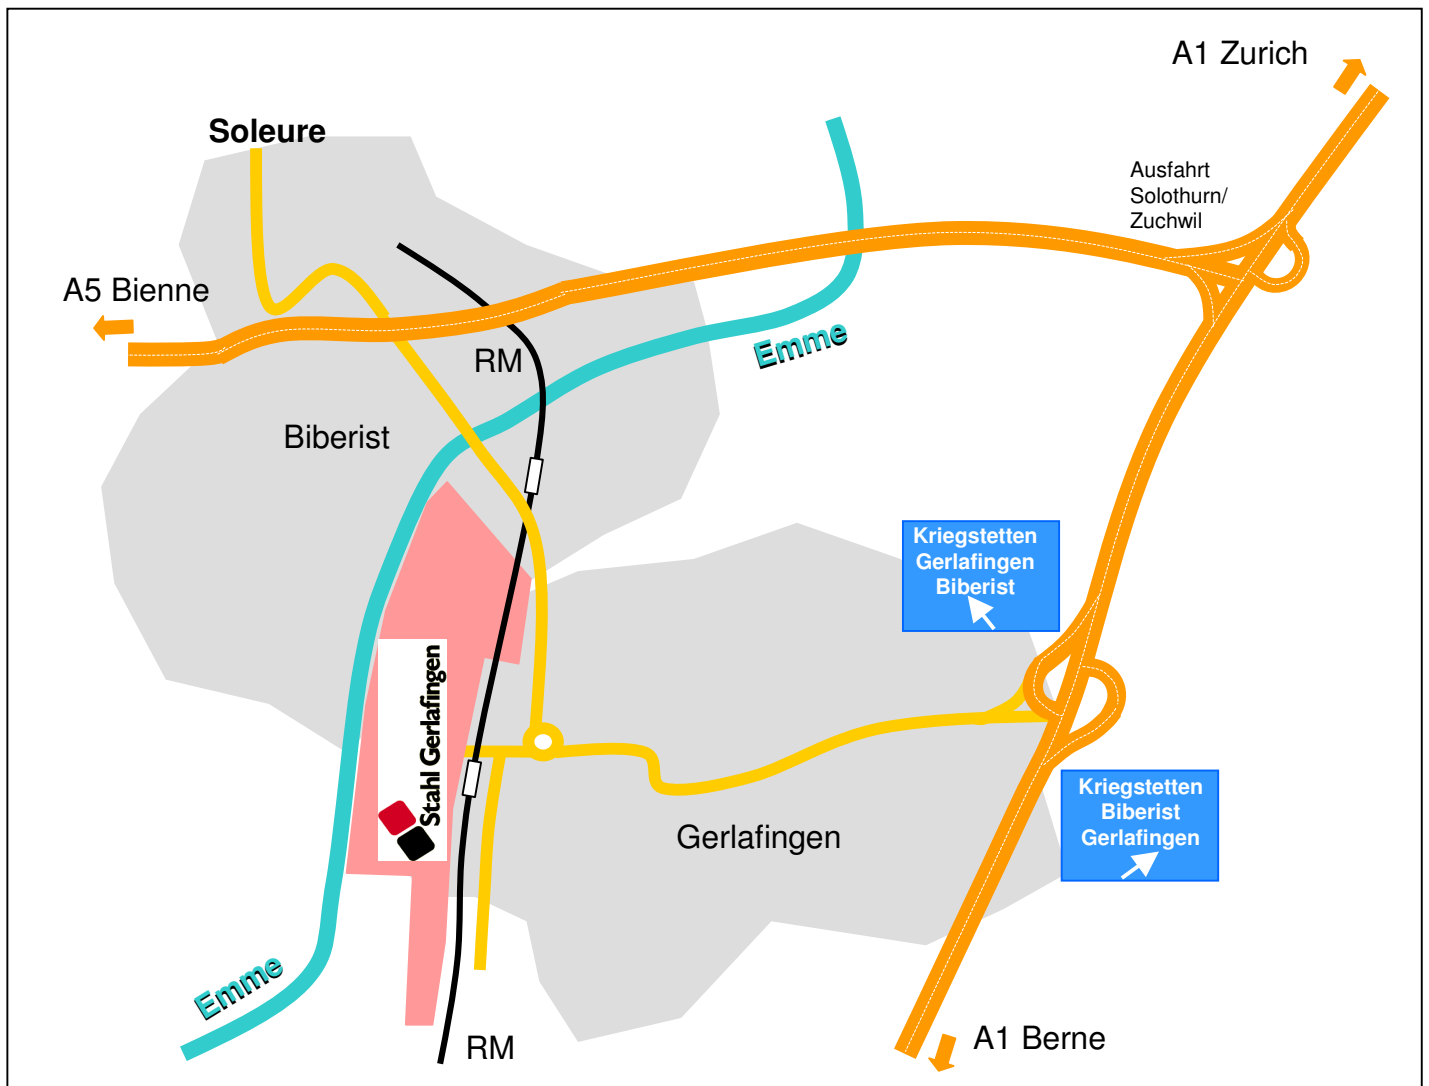

## Par la route...

de Zurich : Sortie d'autoroute **Kriegstetten/Gerlafingen/Biberist** (env. 1 h). Veuillez **tourner à droite** en direction de Gerlafingen.

de Berne : Sortie d'autoroute **Kriegstetten/Biberist/Gerlafingen** (env. 25 min.). Veuillez **tourner à gauche** en direction de Gerlafingen.

Continuez tout droit dans la rue principale ; **des panneaux de signalisation** vous indiquent le chemin jusqu'à Stahl Gerlafingen AG. (Stahl Gerlafingen AG se trouve vis-à-vis de la gare, à env. 100 m).

## Par le train...

Prenez le train CFF jusqu'à la **gare centrale de Soleure**. Changez de train sur la ligne **BLS** (Soleure -Thun) jusqu'à Gerlafingen (env. 10 min.). (Stahl Gerlafingen AG se trouve vis-à-vis de la gare, à env. 100 m).